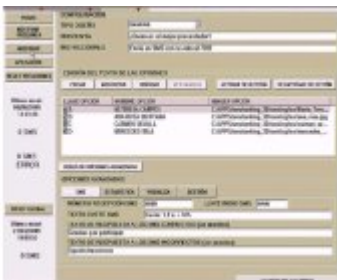

Continguts extrets de:

Català > Productes > Automatic TV > ATV Play > Interactivitat SMS

- Modera els diferents debats
- Incorpora informació de la teva xarxa social Facebook
- Proposa votacions i rànquings a la teva audiència
- Filtra automàticament els missatges inadequats