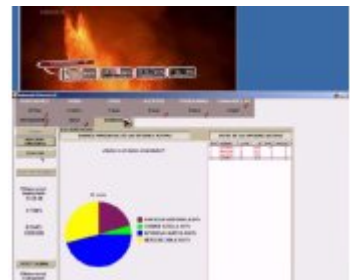

Continguts extrets de:

Català > Productes > Automatic TV > ATV Play > Interactivitat SMS

- Modera els diferents debats
- Incorpora informació de la teva xarxa social Facebook
- Proposa votacions i rànquings a la teva audiència
- Filtra automàticament els missatges inadequats

Modera debats

Facebook

Plantilla gràfica

Filtra missatges